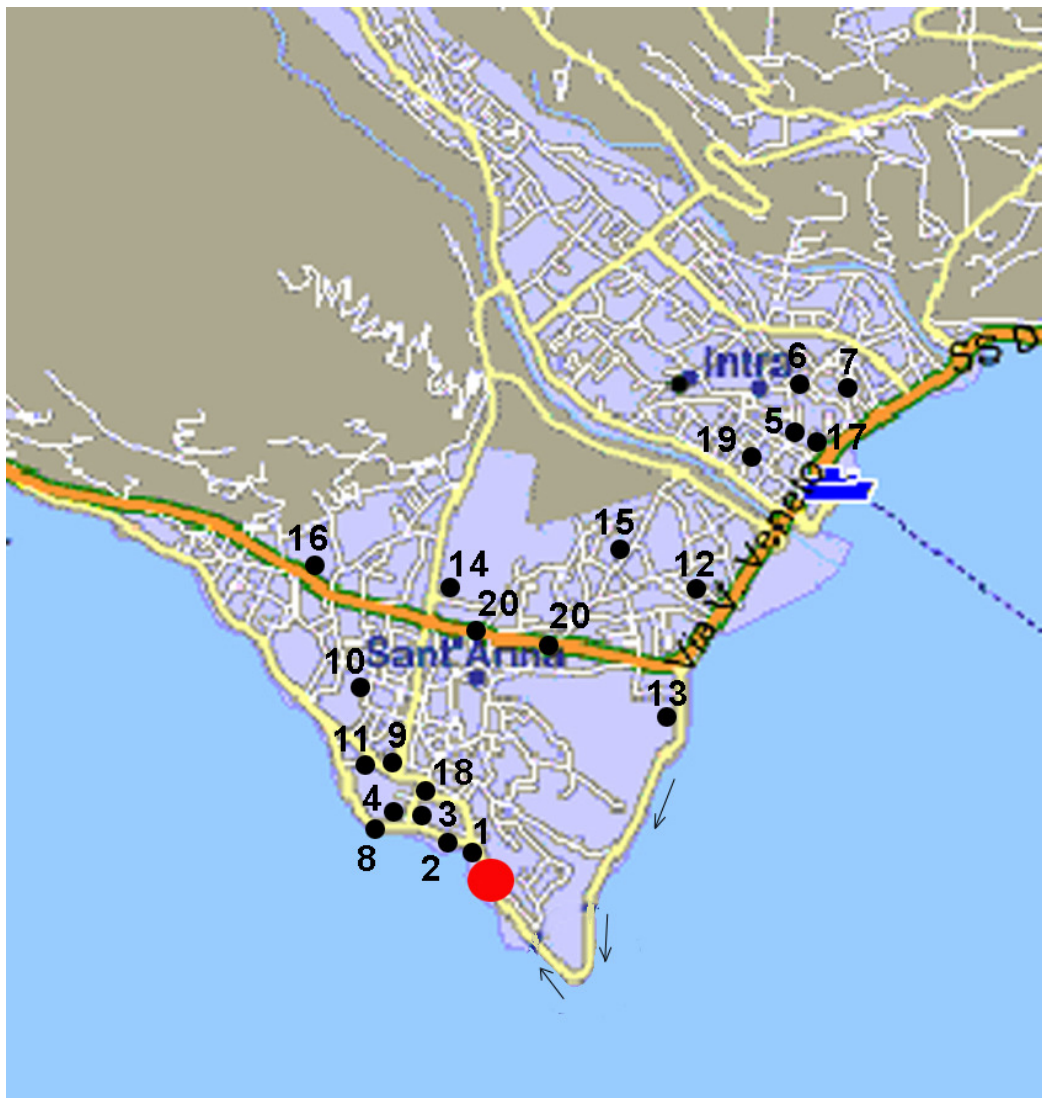

*Le Dipendenze di Villa Rusconi-Clerici  
Pallanza Verbania via Vittorio Veneto 16*

**City map**

YOU ARE HERE 

**GENERAL**

1. TOURIST OFFICE
8. SHIPYARD
9. POST OFFICE
10. FIRST AID
11. CARABINIERI STATION
12. POLICE STATION
13. VILLA TARANTO
18. MUSEO DEL PAESAGGIO
20. GAS STATION

**RESTAURANTS**

2. RISTORANTE MILANO
3. RISTORANTE IL TORCHIO
4. PIZZERIA BOLONGARO
5. OSTERIA CASTELLO
6. BRASSERIE ISOLINO
7. RISTORANTE SASSIN

**SHOPPING**

14. ESSELUNGA
15. BENNET
16. LIDL
17. WINE SHOP
19. INTRA STREETMARKET